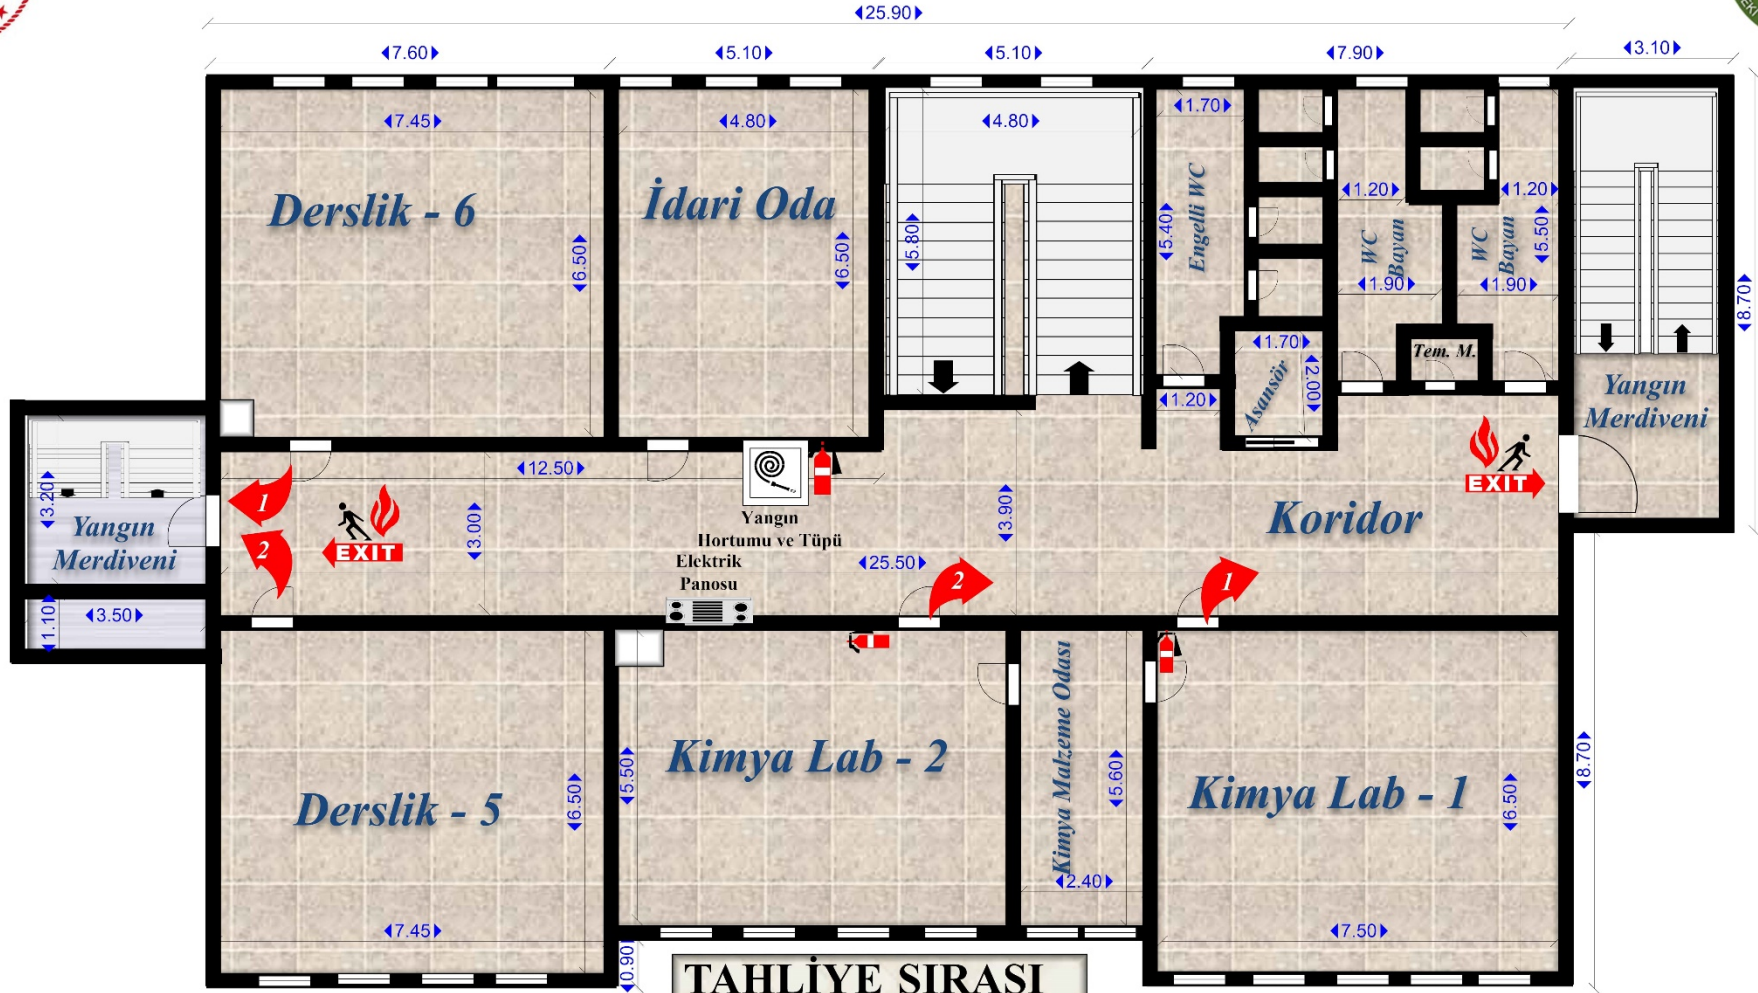

ZEMİN KAT PLÂNI (B Blok)

1. KAT PLÂNI (B Blok)

2. KAT PLÂNI (B Blok)

TAHLİYE SIRASI

- 1-) BT ATÖLYE-1, Derslik-4
- 2-) BT ATÖLYE-2, Adalet BT Lab.

3. KAT PLÂNI (B Blok)

TAHLİYE SIRASI

- 1-) Derslik-6, Kimya Lab-1
- 2-) Derslik-5, Kimya Lab-2

BODRUM KAT PLÂNI (B Blok)

ÇATI KAT PLÂNI (B Blok)

25.90

3.10